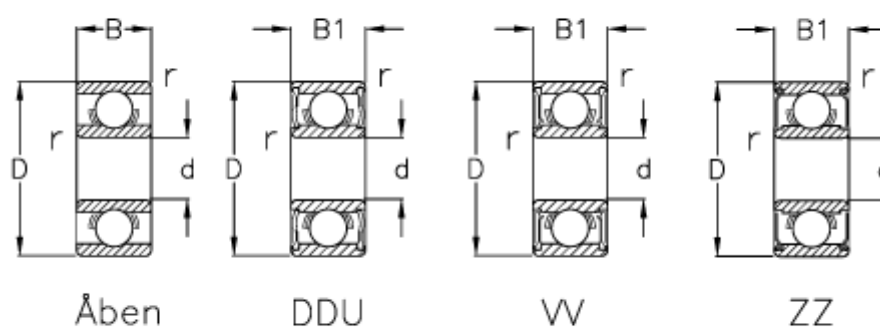

Varenummer: 5704060060061A
Beskrivelse: NSK Leje 626 VV forsejlet
d=6 D=19 B=6 single-pack

Mål

B	= 6	Max. o/m åben = 40000
B1	= 6	r min = 0.3
Belastning Cor (N)	= 885	Type = 626
Belastning Cr (N)	= 2340	
d	= 6	
D	= 19	
Max. o/m DD	= 30000	
Max. o/m ZZ-VV	= 32000	